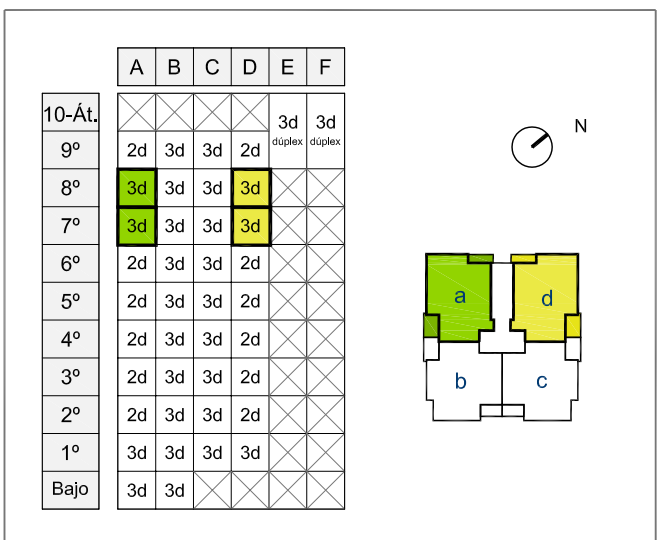

Lax de Cañaveral

Vivienda Tipo 3d Plantas 7ª y 8ª Puertas A y D

Sup. Útil Interior Vivienda	72.40 m ² u
Sup. Construida (Inc. p/p ZZ.CC.)	104.85 m ² c
Sup. Const. Exterior Cubierta	9.80 m ² c
Sup. Const. Exterior Descubierta	- m ² c

Superficies Aproximadas.